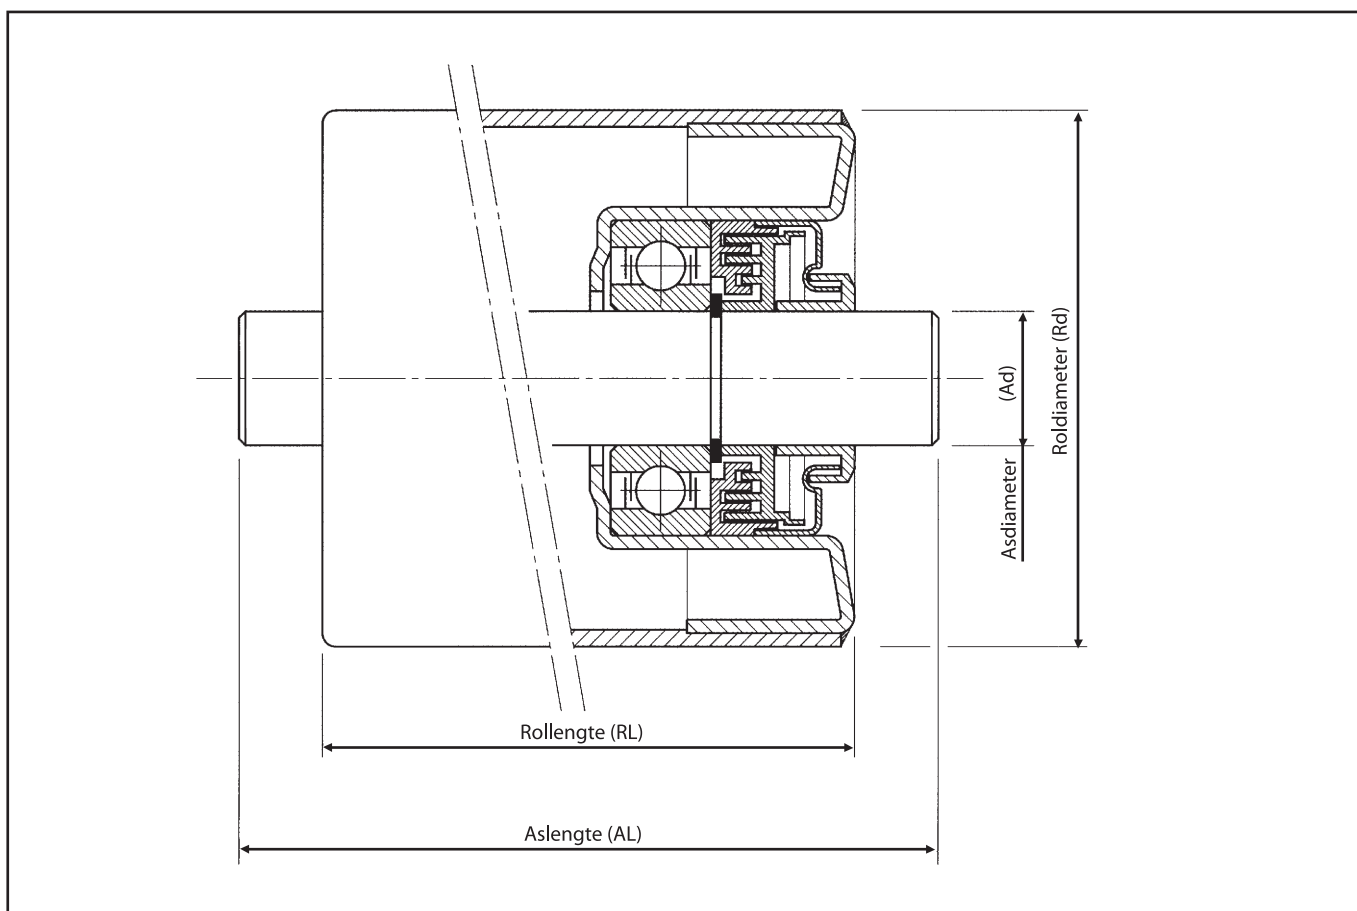

## ROLTYPES: TA

<b>TA 20:</b>	As Ø (Ad) mm: 12	Rol Ø (Rd) mm: 63 - 80 - 83 - 89 - 102 - 108 - 133 - 159
<b>TA 25 / 30:</b>	As Ø (Ad) mm: 12	Rol Ø (Rd) mm: 89 - 108 - 133 - 159
<b>TA 40:</b>	As Ø (Ad) mm: 12	Rol Ø (Rd) mm: 159

### UITVOERING:

<b>Mantel</b> :	Transportrollenbuis, St 37-2	<b>Interieur</b> :	Precisie groefkogellager 6204-2RS   6305-2RS   6206-2RS   6308-2RS
<b>As</b> :	Blankstaal, St 37-K, Ø 20 mm, Ø 25 mm, Ø 30 mm, Ø 40 mm		Asborging DIN 471
<b>Lagerhuis</b> :	Diepgetrokken staalplaat		Tweevoudig kunststof labyrint
<b>Lagerzitting:</b>	Gekalibreerd		Stalen stofkap met vetkamer
			Enkelvoudig labyrint