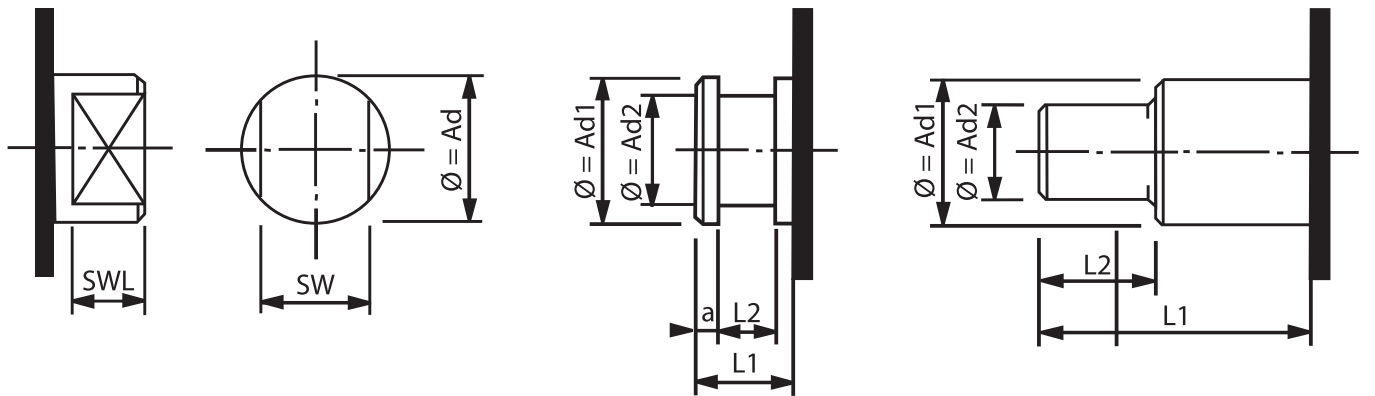

OPMEETTEKENING | BESTELGEGEVENS

Roltype:	____	mm
Roldiameter:	____	mm
Rollengte:	____	mm
Asdiameter:	____	mm
Inbouwlgte:	____	mm
Aslengte:	____	mm
Aseinden:	____	mm

AFWIJKENDE UITVOERING ASEINDEN

SLEUTELWIJDTE   MET GROEF   RIVET