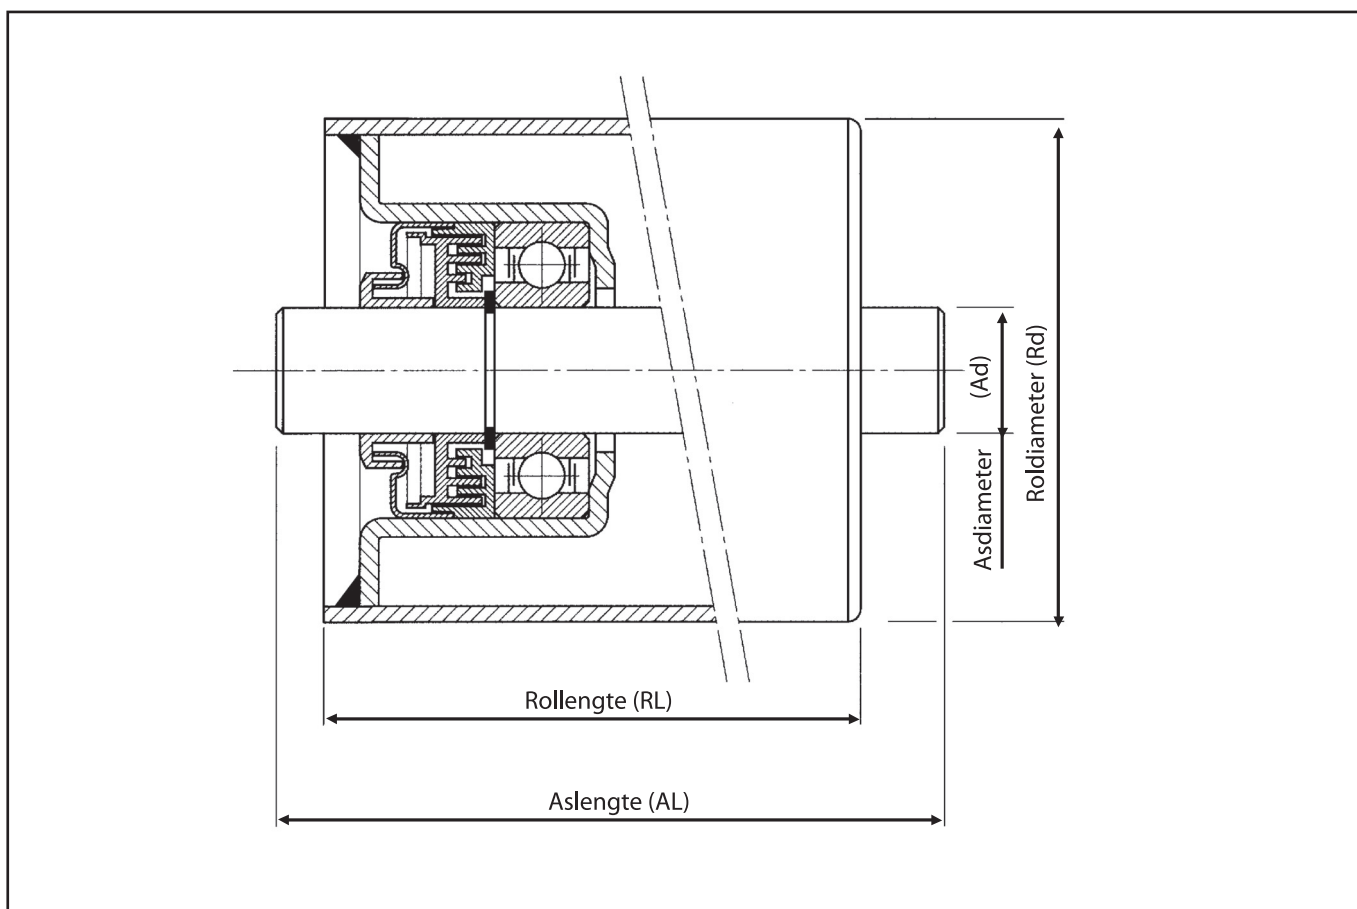

ROLTYPES: TB

TB 20:	As Ø (Ad) mm: 20	Rol Ø (Rd) mm: 63 - 80 - 89 - 102 - 108 - 114 - 127 - 133 - 159
TB 25 / 30:	As Ø (Ad) mm: 25 / 30	Rol Ø (Rd) mm: 89 - 102 - 108 - 114 - 127 - 133 - 159
TB 40:	As Ø (Ad) mm: 40	Rol Ø (Rd) mm: 133 - 159 - 168 - 178 - 193

UITVOERING:

Mantel :	Transportrollenbuis, St 37-2	Interieur :	Precisie groefkogellager 6204-2RS 6305-2RS 6206-2RS 6308-2RS
As :	Blankstaal, St 37-K, Ø 20 mm, Ø 25 mm, Ø 30 mm, Ø 40 mm		Asborging DIN 471
Lagerhuis :	Diepgetrokken staalplaat		Tweevoudig kunststof labyrint
Lagerzitting:	Gekalibreerd		Stalen stofkap met vetkamer
			Enkelvoudig labyrint

OPMEETTEKENING | BESTELGEGEVENS

Roltype:	<input type="text"/>	mm
Roldiameter:	<input type="text"/>	mm
Rollengte:	<input type="text"/>	mm
Asdiameter:	<input type="text"/>	mm
Inbouwlgte:	<input type="text"/>	mm
Aslengte:	<input type="text"/>	mm
Aseinden:	<input type="text"/>	mm