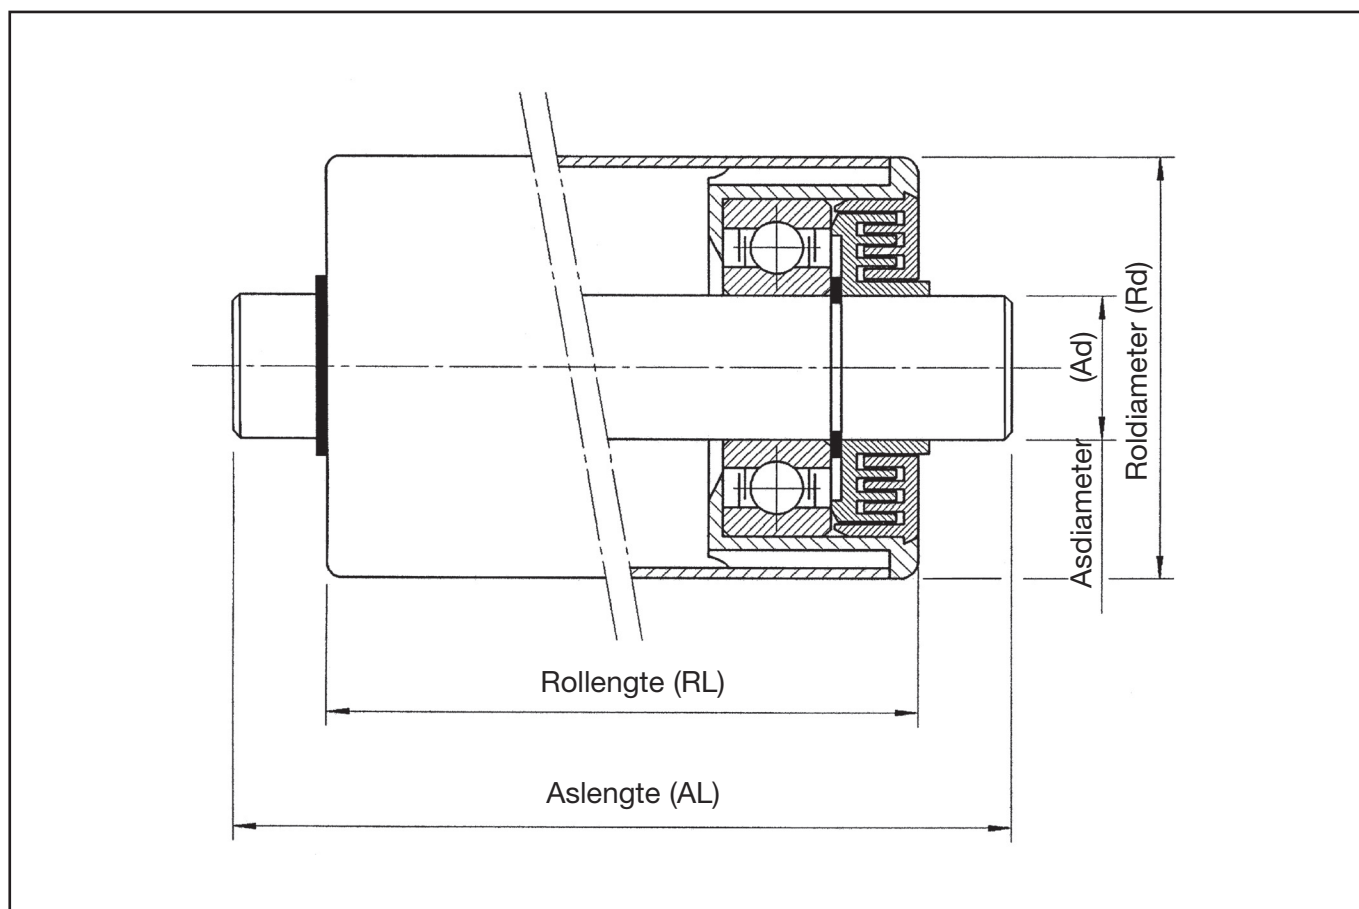

ROLTYPES: TK

TK 10 / 12 / 14 / 15 / 17 : As Ø (Ad) mm: 10 / 12 / 14 / 15 / 17 Rol Ø (Rd) mm : 50 - 63 - 90

TK 20 : As Ø (Ad) mm: 6 Rol Ø (Rd) mm : 63 - 90

UITVOERING:

Mantel : Hoogslagvast PVC buis
(blauw RAL 5015)