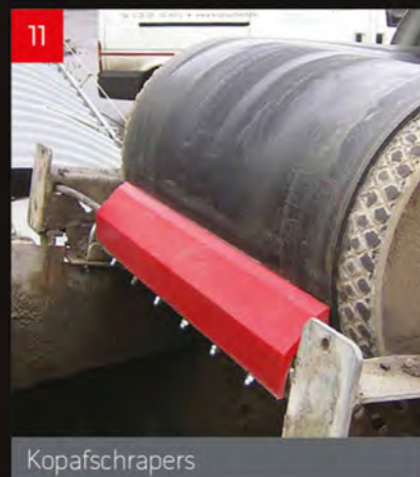

## COMPONENTEN

Op het gebied van componenten zoals bandstuursystemen, band-afschrapers, transportband reinigers, zijgeleidingsrubbers, bunkerbekledingen en alle andere componenten die direct met de transportband installatie te maken hebben, heeft REMA TIP TOP TSN vele jaren ervaring. Ook voor deze componenten geldt dat ze veelal uit voorraad leverbaar zijn. Daarnaast beschikt REMA TIP TOP TSN over een eigen, snel groeiende industriële kunststoffen divisie. Door de uitgebreide kennis en ervaring op het gebied van halffabricaten van PA, PE, PU en POM en eindproducten zoals zeefdekken en glasvezelversterkte loop- en afzetting roosters, weet REMA TIP TOP TSN industriële kunststoffen haar klanten altijd op maat te bedienen.

1 Transportrollen staal

2 Transportrollen kunststof

3 Tru-Trac stuurrollen

4 Retourrollen

5 Kooi- / keer- / aandrijftrommels

6 Transportbandborstels

7 Gladde transportbanden

8 Profiel transportbanden

9 Boord- en speciale transportbanden

10 Trogstellen

11 Stortpuntprofielen

12 Bandoverkappingen

13 Trommel bekledingsmaterialen

14 Kopafschrapers

15 Primaire / Secundaire bandafschrapers

16 V-Retour afschrapers