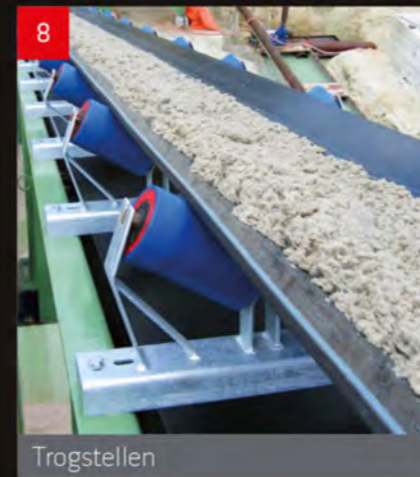

4 Retourrollen