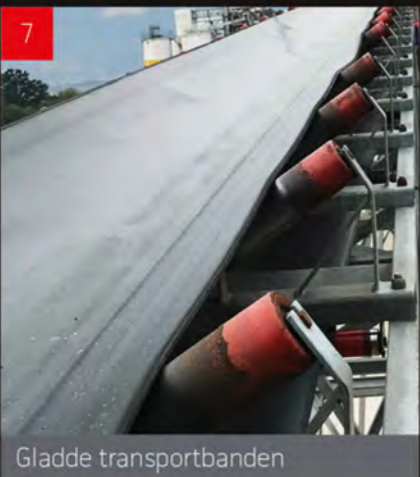

## TRANSPORTBANDEN

REMA TIP TOP TSN heeft de beschikking over de grootste rubberen transportbanden voorraad van Europa. Minstens 500 kilometer aan transportbanden met meer dan 200 verschillende specificaties. Van gladde- en geprofileerde banden, elevatorbanden maar ook aan transportbanden met, meenemers, golfbanden en stuursnaren. Allemaal verkrijgbaar met verschillende specifieke eigenschappen zoals zeer hoge treksterkte, slijtvastheid, olie-, vet-, vlam- en hittebestendige uitvoeringen. Daarnaast maakt REMA TIP TOP TSN transportbanden op maat, naar de specificaties en wensen van de klant. Op het gebied van kunststoftransportbanden heeft REMA TIP TOP TSN een zeer ruime keuze tot haar beschikking om haar klanten ook hier tot dienst te kunnen zijn.

## COMPONENTEN

Op het gebied van componenten zoals bandstuursystemen, band-afschrapers, transportband reinigers, zijgeleidingsrubbers, bunkerbekledingen en alle andere componenten die direct met de transportband installatie te maken hebben, heeft REMA TIP TOP TSN vele jaren ervaring. Ook voor deze componenten geldt dat ze veelal uit voorraad leverbaar zijn. Daarnaast beschikt REMA TIP TOP TSN over een eigen, snel groeiende industriële kunststoffen divisie. Door de uitgebreide kennis en ervaring op het gebied van halffabricaten van PA, PE, PU en POM en eindproducten zoals zeefdekken en glasvezelversterkte loop- en afzetting roosters, weet REMA TIP TOP TSN industriële kunststoffen haar klanten altijd op maat te bedienen.

1 Transportrollen staal

2 Transportrollen kunststof

3 Tru-Trac stuurrollen

4 Retourrollen

5 Kooi- / keer- / aandrijftrommels

6 Transportbandborstels

7 Gladde transportbanden

8 Profiel transportbanden