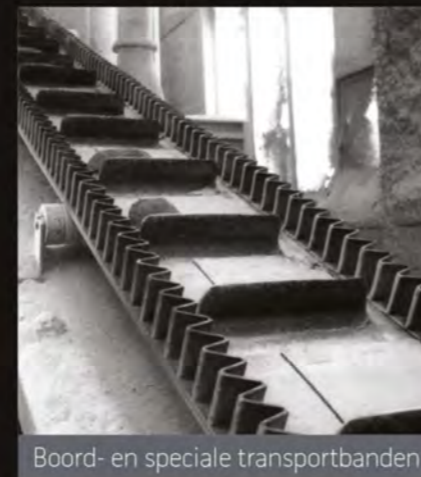

## COMPONENTEN

Op het gebied van componenten zoals bandstuursystemen, band-afschrapers, transportband reinigers, zijgeleidingsrubbers, bunkerbekledingen en alle andere componenten die direct met de transportband installatie te maken hebben, heeft REMA TIP TOP TSN vele jaren ervaring. Ook voor deze componenten geldt dat ze veelal uit voorraad leverbaar zijn. Daarnaast beschikt REMA TIP TOP TSN over een eigen, snel groeiende industriële kunststoffen divisie. Door de uitgebreide kennis en ervaring op het gebied van halffabricaten van PA, PE, PU en POM en eindproducten zoals zeefdekken en glasvezelversterkte loop- en afzetting roosters, weet REMA TIP TOP TSN industriële kunststoffen haar klanten altijd op maat te bedienen.

1 Transportrollen staal

2 Transportrollen kunststof

3 Tru-Trac stuurrollen

4 Retourrollen

5 Kooi- / keer- / aandrijftrommels

6 Transportbandborstels

7 Gladde transportbanden

8 Profiel transportbanden