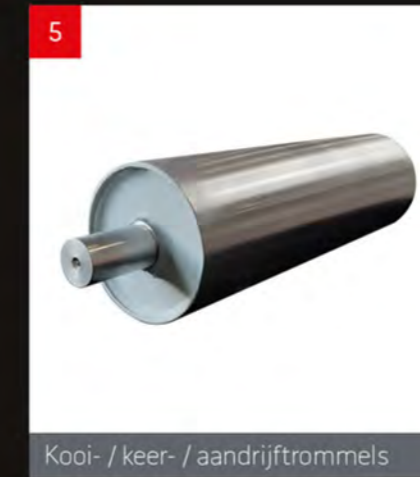

## COMPONENTEN

Op het gebied van componenten zoals bandstuursystemen, band-afschrapers, transportband reinigers, zijgeleidingsrubbers, bunkerbekledingen en alle andere componenten die direct met de transportband installatie te maken hebben, heeft REMA TIP TOP TSN vele jaren ervaring. Ook voor deze componenten geldt dat ze veelal uit voorraad leverbaar zijn. Daarnaast beschikt REMA TIP TOP TSN over een eigen, snel groeiende industriële kunststoffen divisie. Door de uitgebreide kennis en ervaring op het gebied van halffabricaten van PA, PE, PU en POM en eindproducten zoals zeefdekken en glasvezelversterkte loop- en afzetting roosters, weet REMA TIP TOP TSN industriële kunststoffen haar klanten altijd op maat te bedienen.

1 Transportrollen staal

2 Transportrollen kunststof

3 Tru-Trac stuurrollen

4 Retourrollen

5 Kooi- / keer- / aandrijftrommels

6 Transportbandborstels

7 Gladde transportbanden

8 Profiel transportbanden