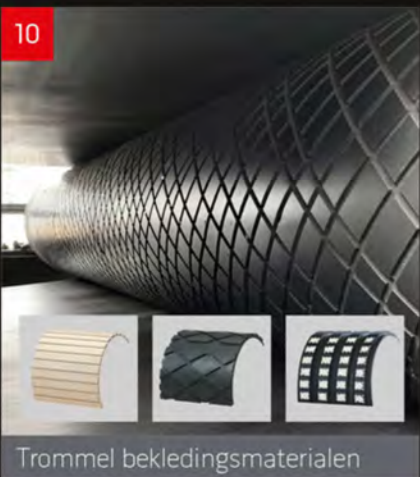

1 Transportrollen staal

2 Transportrollen kunststof

3 Tru-Trac stuurrollen

4 Retourrollen

5 Kooi- / keer- / aandrijftrommels

6 Transportbandborstels

7 Gladde transportbanden

8 Profiel transportbanden

9 Boord- en speciale transportbanden

10 Trogstellen

11 Stortpuntprofielen

12 Bandoverkappingen

13 Trommel bekledingsmaterialen

14 Kopafschrapers

15 Primaire / Secundaire bandafschrapers

16 V-Retour afschrapers

17 Kantafdichting

18 Ingrijpbeveiligingen

19 Slijtvaste keramische bekledingen

20 Slijtvaste rubber bekledingen

21 Kunststof transportbanden

22 Industriële kunststoffen PE

23 Industriële kunststoffen PU

24 Industriële glasvezel roosters