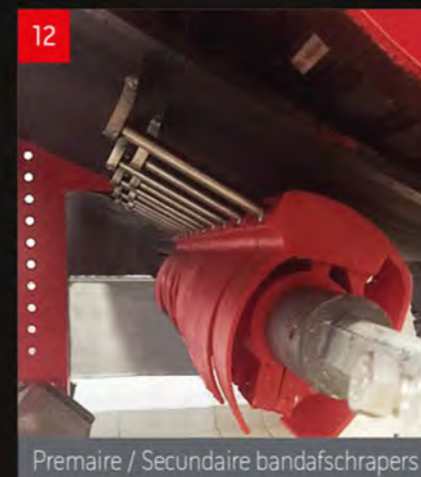

## COMPONENTEN

Op het gebied van componenten zoals bandstuursystemen, band-afschrapers, transportband reinigers, zijgeleidingsrubbers, bunkerbekledingen en alle andere componenten die direct met de transportband installatie te maken hebben, heeft REMA TIP TOP TSN vele jaren ervaring. Ook voor deze componenten geldt dat ze veelal uit voorraad leverbaar zijn. Daarnaast beschikt REMA TIP TOP TSN over een eigen, snel groeiende industriële kunststoffen divisie. Door de uitgebreide kennis en ervaring op het gebied van halffabricaten van PA, PE, PU en POM en eindproducten zoals zeefdekken en glasvezelversterkte loop- en afzetting roosters, weet REMA TIP TOP TSN industriële kunststoffen haar klanten altijd op maat te bedienen.

9 Boord- en speciale transportbanden

10 Trogstellen

11 Stortpuntprofielen

12 Bandoverkappingen

13 Trommel bekledingsmaterialen

14 Kopafschrapers

15 Primaire / Secundaire bandafschrapers

16 V-Retour afschrapers